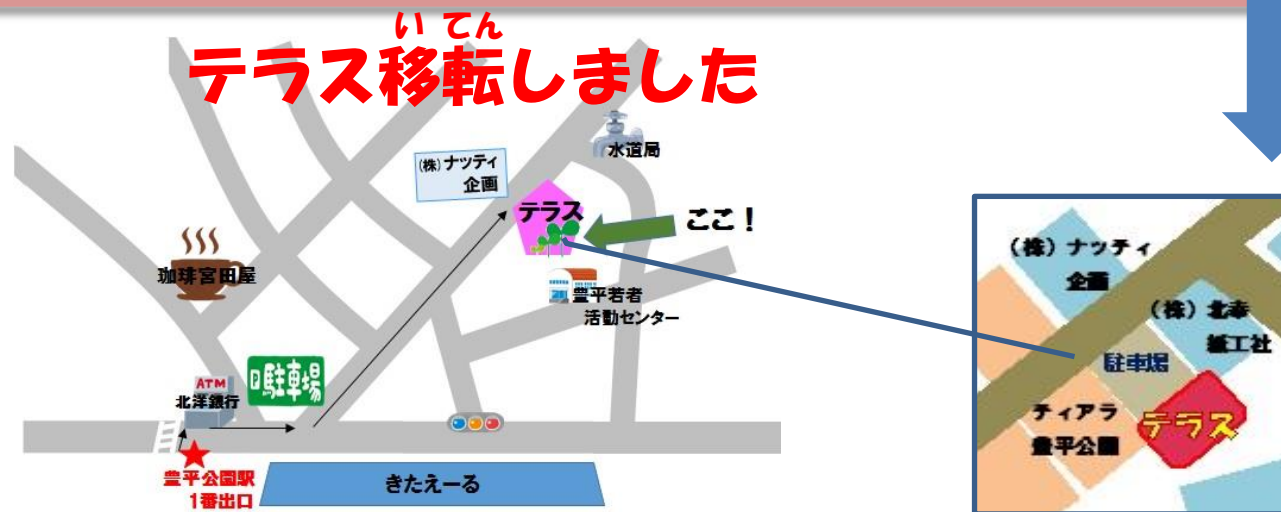

就業・生活相談室テラス

この度、テラスは移転しました。
開所時の月寒から豊平公園近くに移り、人員体制と事務所が心機一転、雰囲気も変わりました。カフェをイメージした相談室テラスとなります。
不慣れな事も多くあるかもしれませんが、引き続きご指導ご鞭撻よろしくお願
い致します。

真壁

地域活動支援センター「プラス+」

4月から、テラス併設にて地域活動支援センタープラス+が開設されました。
現在働いている方を対象として、働き続ける上でのスキルアップやフォローアップをしていきたいと考えています。現在10名の方に登録していただき、今後いろいろな企画を実施していきたいと思っています。よろしくお願
いたします。

澤田

テラス移転しました

〒062-0907 札幌市豊平区豊平8条11丁目3-16

ラフェリア豊平公園1階

TEL:011-598-9394 FAX:011-598-9464

E-Mail:terrace@herb.ocn.ne.jp ブログ:http://blogs.yahoo.co.jp/tera23121

SPR 通信

ごあいさつ

夏を感じる季節になりました。

今年度、制度改定があり、就労移行支援事業の実績に職場定着者数が反映されるようになりました。

制度がどう変わろうとも、障がいがあっても働く力のある人は社会の中で働く。働くことで人として成長してもらおうという法人理念は変わらずに歩んでいきたいと思
います。

ながはら 永原

就職者数報告

homeからの就職者です。これからも応援しています！

4月1名(介護補助)

6月2名(スーパー惣菜加工)

(介護補助)